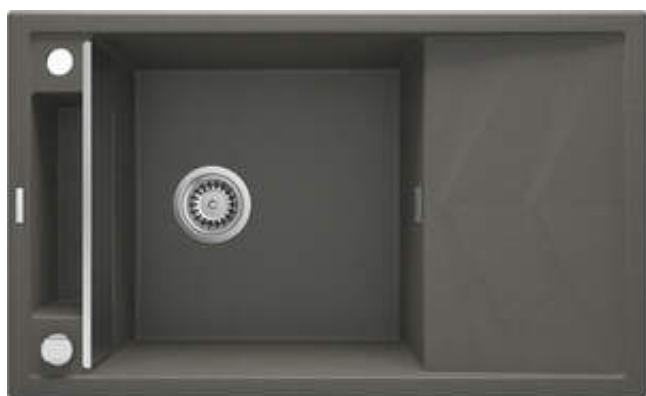

MAGNETIC

Chiuvetă magnetică din granit, 1-cuvă cu picurător

Codul produsului: ZRM_T113

Culoarea: antracit metalic

Chiuvetă

Finisaj	antracit metalic
Tipul suprafeței	mat
Material	granit
Metoda de instalare	cu montare încastrată
Număr de cuve	1
Lățimea minimă a dulapului [mm]	600
Lățime [mm]	500
Lungimea [mm]	820
Înălțime [mm]	219
Adâncimea cuvei [mm]	205
Lungimea conturului [mm]	800
Lățimea conturului [mm]	480
Reversibil	Da
Dotat cu accesorii	Da
Număr de orificii	2

Sifon

Finisaj	oțel
Tipul dopului	automat
Sifon pentru economie de spațiu	Da
Sifon telescopic	Da
Posibilitate de racordare a unei mașini de spălat vase/ rufe	Da

Caracteristici:

- Proprietățile granitului Deante: rezistență la impact, temperatură ridicată, decolorare, șoc termic - conform standardului EN 13310
- Chiuveta este dotată cu accesorii de racordare la mașina de spălat vase
- Accesorii cu închidere automată a rigolei
- Proprietățile hidrofobe resping moleculele de apă.
- Finisajul îmbogățit cu ioni de argint adaugă proprietăți antiseptice.
- În cuva excepțional de spațioasă și adâncă intră până și tăvile scoase din cuptor
- Chiuvetă reversibilă – posibilitate de instalare a cuvei pe partea stângă sau pe partea dreaptă
- Agent de curățare special, sigur pentru suprafețele curățate
- Sifon pentru economie de spațiu, care înlesnește sortarea reziduurilor
- Cea mai lungă garanție, de 18 ani